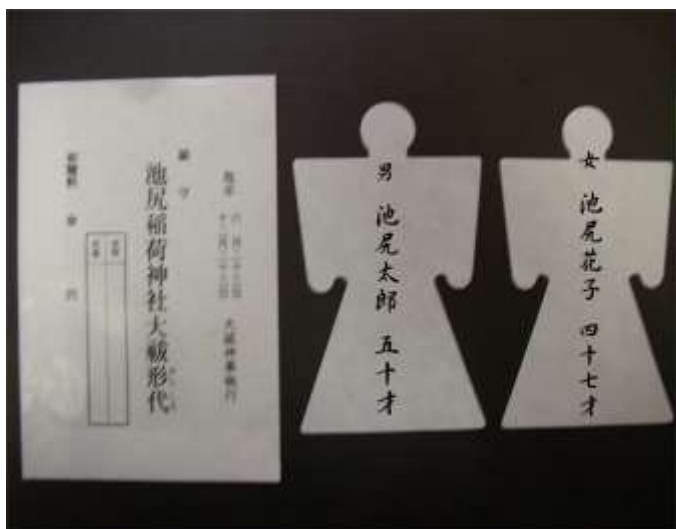

# 夏越大祓

大 祓 式 平成29年 6月25日 (日)  
午後5時 齋行 (神社本殿)

※参列希望の方は、午後5時までに本殿前にお越してください。  
除災招福祈願を致します。その際、下写真の形代にご家族の氏名・年齢  
を男女別に記入してお納めください。神札をお渡しいたします。  
(初穂料は随意)

ち  
茅の輪くぐり期間

6月23日～30日

形代(かたしろ)

茅の輪

茅の輪のくぐり方

- 1, 初めに茅の輪の前に立ち、一礼をしてからくぐります。
- 2, 次に向かって左に廻ります。
- 3, また、茅の輪の前に立ち、右に廻ります。
- 4, もう一度茅の輪の前に立ち、左に廻ります。
- 5, 最後に一礼をして、本殿へお進み参拝してください。