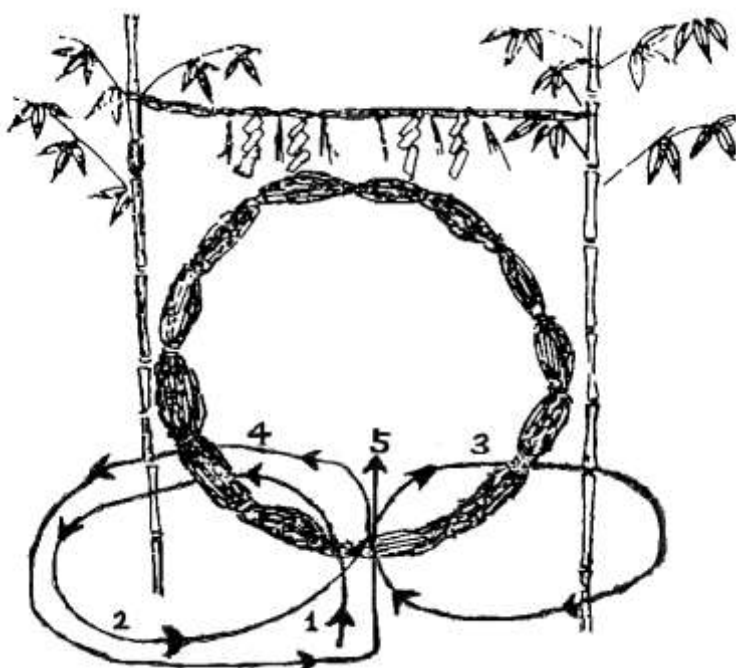

# 夏越大祓

大 祓 式 平成29年 6月25日 (日)  
午後5時 齋行 (神社本殿)

※参列希望の方は、午後5時までに本殿前にお越してください。  
除災招福祈願を致します。その際、下写真の形代にご家族の氏名・年齢  
を男女別に記入してお納めください。神札をお渡しいたします。  
(初穂料は随意)

ち  
茅の輪くぐり期間

6月23日～30日

形代(かたしろ)

茅の輪

茅の輪のくぐり方

- 1, 初めに茅の輪の前に立ち、一礼をしてからくぐります。
- 2, 次に向かって左に廻ります。
- 3, また、茅の輪の前に立ち、右に廻ります。
- 4, もう一度茅の輪の前に立ち、左に廻ります。
- 5, 最後に一礼をして、本殿へお進み参拝してください。