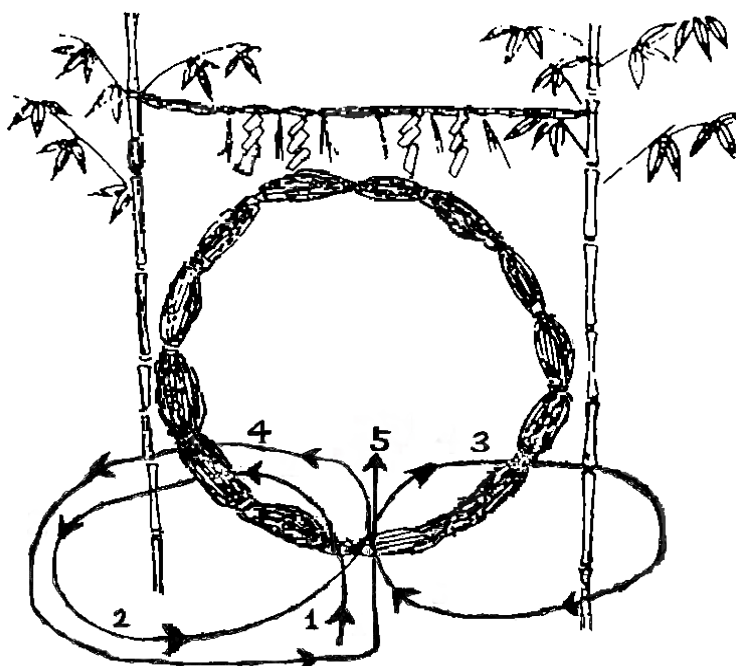

夏越大祓

大 祓 式 平成28年 6月25日 (土)
午後5時 齋行 (神社本殿)

※参列希望の方は、午後5時までに本殿前にお越してください。
除災招福祈願を致します。その際、下写真の形代にご家族の氏名・年齢
を男女別に記入してお納めください。神札をお渡しいたします。

(初穂料は随意)

ち
茅の輪くぐり期間

6月23日～30日

形代(かたしろ)

茅の輪

茅の輪のくぐり方

- 1, 初めに茅の輪の前に立ち、一礼をしてからくぐります。
- 2, 次に向かって左に廻ります。
- 3, また、茅の輪の前に立ち、右に廻ります。
- 4, もう一度茅の輪の前に立ち、左に廻ります。
- 5, 最後に一礼をして、本殿へお進み参拝してください。