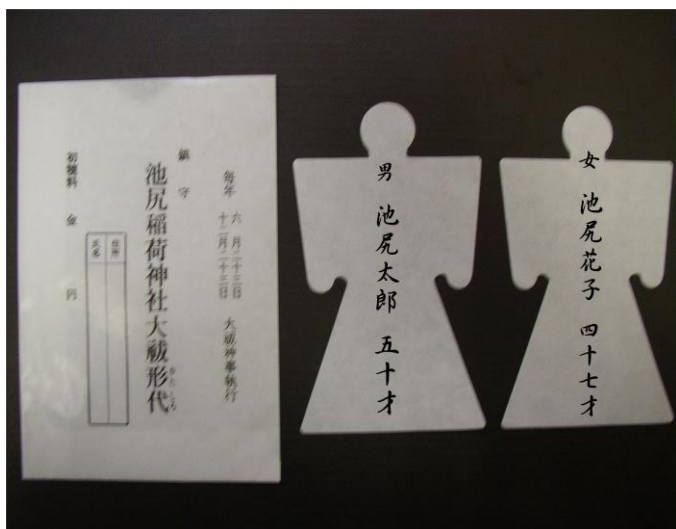

夏越大祓

大 祓 式 平成28年 6月25日 (土)
午後5時 齋行 (神社本殿)

※参列希望の方は、午後5時までに本殿前にお越してください。
除災招福祈願を致します。その際、下写真の形代にご家族の氏名・年齢
を男女別に記入してお納めください。神札をお渡しいたします。

(初穂料は随意)

ち
茅の輪くぐり期間

6月23日～30日

形代(かたしろ)

茅の輪

茅の輪のくぐり方

- 1, 初めに茅の輪の前に立ち、一礼をしてからくぐります。
- 2, 次に向かって左に廻ります。
- 3, また、茅の輪の前に立ち、右に廻ります。
- 4, もう一度茅の輪の前に立ち、左に廻ります。
- 5, 最後に一礼をして、本殿へお進み参拝してください。