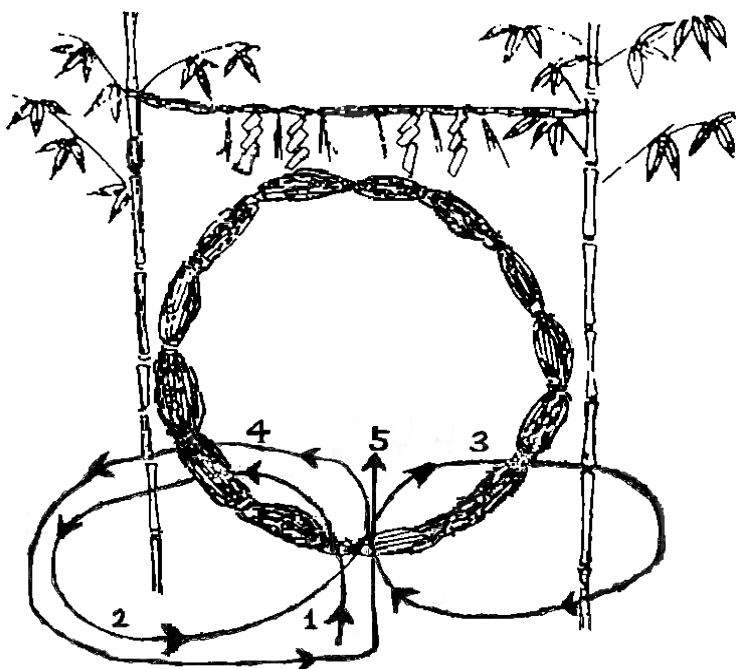

# 夏越大祓

大祓式 平成27年 6月27日(土)  
午後5時 齋行 (神社本殿)

※参列希望の方は、午後5時までに本殿前にお越してください。  
除災招福祈願を致します。その際、下写真の形代にご家族の氏名・年齢  
を男女別に記入してお納めください。神札をお渡しいたします。  
(初穂料は随意)

ち  
茅の輪くぐり期間

6月23日～30日

形代 (かたしろ)

茅の輪

茅の輪のくぐり方

- 1, 初めに茅の輪の前に立ち、一礼をしてからくぐります。
- 2, 次に向かって左に廻ります。
- 3, また、茅の輪の前に立ち、右に廻ります。
- 4, もう一度茅の輪の前に立ち、左に廻ります。
- 5, 最後に一礼をして、本殿へお進み参拝してください。