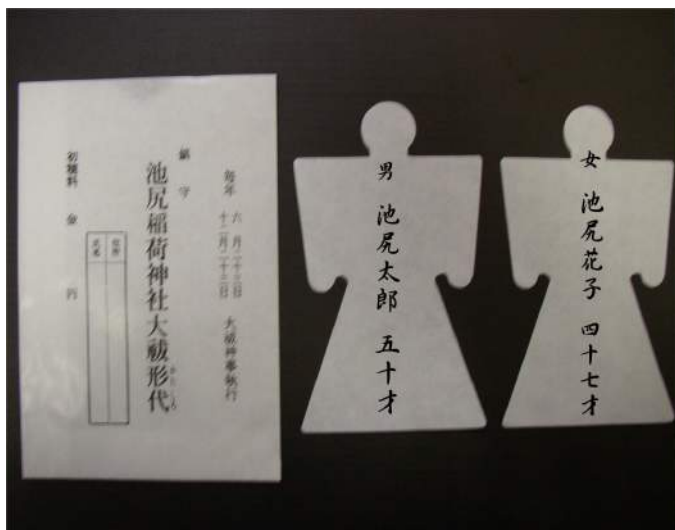

# 夏越大祓

大祓式 平成27年 6月27日(土)  
午後5時 齋行 (神社本殿)

※参列希望の方は、午後5時までに本殿前にお越してください。  
除災招福祈願を致します。その際、下写真の形代にご家族の氏名・年齢  
を男女別に記入してお納めください。神札をお渡しいたします。  
(初穂料は随意)

ち  
茅の輪くぐり期間

6月23日～30日

形代 (かたしろ)

茅の輪

茅の輪のくぐり方

- 1, 初めに茅の輪の前に立ち、一礼をしてからくぐります。
- 2, 次に向かって左に廻ります。
- 3, また、茅の輪の前に立ち、右に廻ります。
- 4, もう一度茅の輪の前に立ち、左に廻ります。
- 5, 最後に一礼をして、本殿へお進み参拝してください。