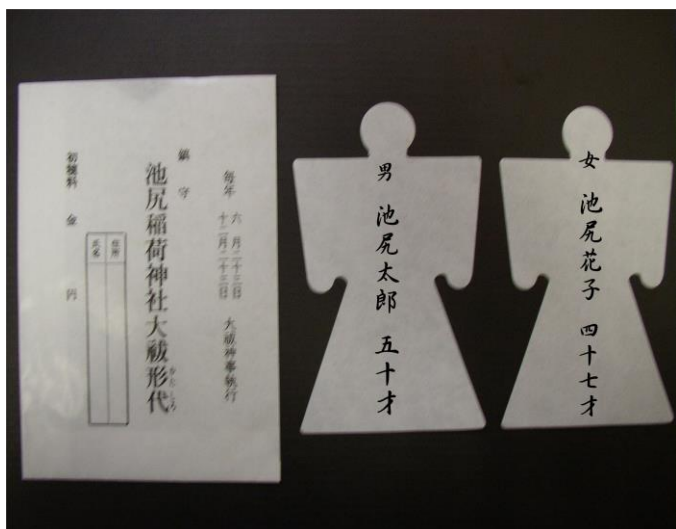

# 夏越大祓

大祓式 平成26年 6月29日(日)  
午後5時 齋行 (神社本殿)

※参列希望の方は、午後5時までに本殿前にお越してください。  
除災招福祈願を致します。その際、下写真の形代にご家族の氏名・年齢  
を男女別に記入してお納めください。神札をお渡しいたします。  
(初穂料は随意)

ち  
茅の輪くぐり期間

6月23日～30日

形代(かたしろ)

茅の輪

茅の輪のくぐり方

- 1、初めに茅の輪の前に立ち、一礼をしてからくぐります。
- 2、次に向かって左に廻ります。
- 3、また、茅の輪の前に立ち、右に廻ります。
- 4、もう一度茅の輪の前に立ち、左に廻ります。
- 5、最後に一礼をして、本殿へお進み参拝してください。