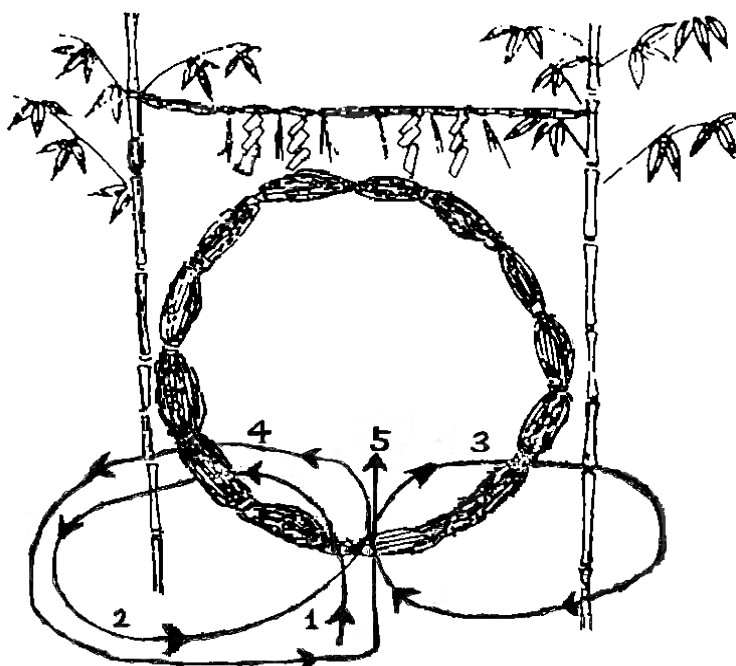

# 夏越大祓

大祓式 平成26年 6月29日(日)  
午後5時 齋行 (神社本殿)

※参列希望の方は、午後5時までに本殿前にお越してください。  
除災招福祈願を致します。その際、下写真の形代にご家族の氏名・年齢  
を男女別に記入してお納めください。神札をお渡しいたします。  
(初穂料は随意)

ち  
茅の輪くぐり期間

6月23日～30日

形代(かたしろ)

茅の輪

茅の輪のくぐり方

- 1、初めに茅の輪の前に立ち、一礼をしてからくぐります。
- 2、次に向かって左に廻ります。
- 3、また、茅の輪の前に立ち、右に廻ります。
- 4、もう一度茅の輪の前に立ち、左に廻ります。
- 5、最後に一礼をして、本殿へお進み参拝してください。