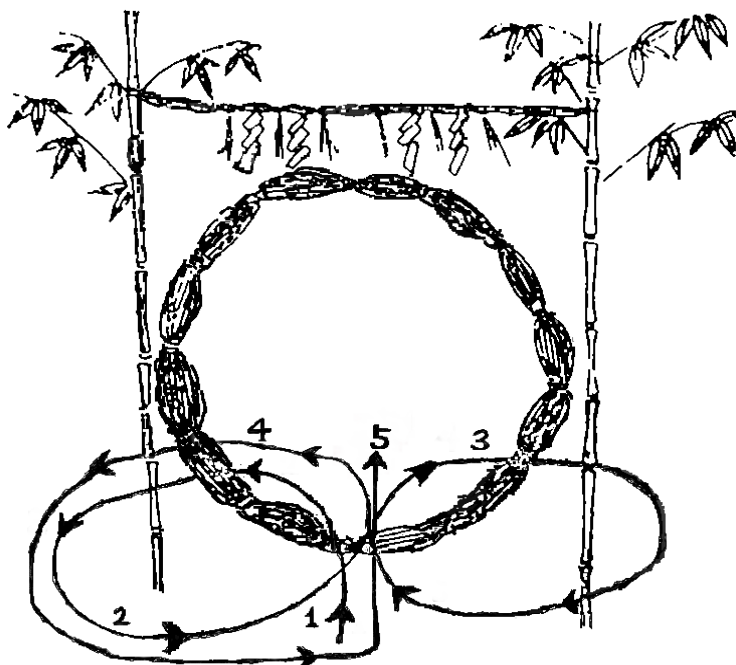

夏越大祓

大祓式 平成25年 6月23日(日)
午後5時 齋行 (神社本殿)

※参列希望の方は、午後5時までに本殿前にお越してください。
除災招福祈願を致します。その際、下写真の形代にご家族の氏名・年齢
を男女別に記入してお納めください。神札をお渡しいたします。
(初穂料は随意)

・6月30日(日) 午後5時にも行います。

ち
茅の輪くぐり期間 6月23日(日) ~ 30日(日)

形代(かたしろ)

茅の輪

茅輪方

- 1、初めに茅の輪の前に立ち、一礼をしてからくぐります。
- 2、次に向かつて左に廻ります。
- 3、また、茅の輪の前に立ち、右に廻ります。
- 4、もう一度茅の輪の前に立ち、左に廻ります。
- 5、最後に一礼をして、本殿へお進み参拝してください。