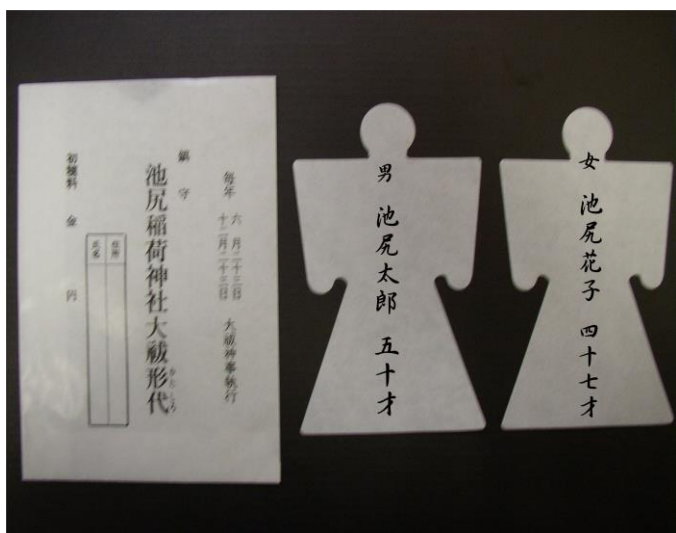

夏越大祓

大祓式 平成25年 6月23日(日)
午後5時 齋行 (神社本殿)

※参列希望の方は、午後5時までに本殿前にお越してください。
除災招福祈願を致します。その際、下写真の形代にご家族の氏名・年齢
を男女別に記入してお納めください。神札をお渡しいたします。
(初穂料は随意)

・6月30日(日) 午後5時にも行います。

ち
茅の輪くぐり期間 6月23日(日) ~ 30日(日)

形代(かたしろ)

茅の輪

茅輪方

- 1、初めに茅の輪の前に立ち、一礼をしてからくぐります。
- 2、次に向かつて左に廻ります。
- 3、また、茅の輪の前に立ち、右に廻ります。
- 4、もう一度茅の輪の前に立ち、左に廻ります。
- 5、最後に一礼をして、本殿へお進み参拝してください。