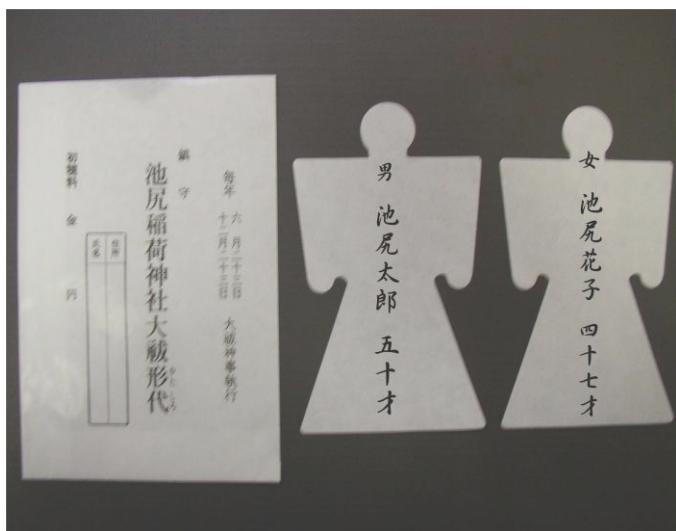

夏越大祓

大祓式 平成24年 6月24日(日)
午後5時 齋行 (神社本殿)

※参列希望の方は、午後5時までに本殿前にお越してください。

除災招福祈願を致します。

その際、下写真の形代にご家族の氏名・年齢を男女別に記入してお納めください。神札をお渡しいたします。(初穂料は随意)

茅の輪くぐり期間 6月23日(土)～30日(土)

形代(かたしろ)

茅の輪

茅の輪のくぐり方

- 1, 初めに茅の輪の前に立ち、一礼をしてからくぐります。
- 2, 次に向かって左に廻ります。
- 3, また、茅の輪の前に立ち、右に廻ります。
- 4, もう一度茅の輪の前に立ち、左に廻ります。
- 5, 最後に一礼をして、本殿へお進み参拝してください。