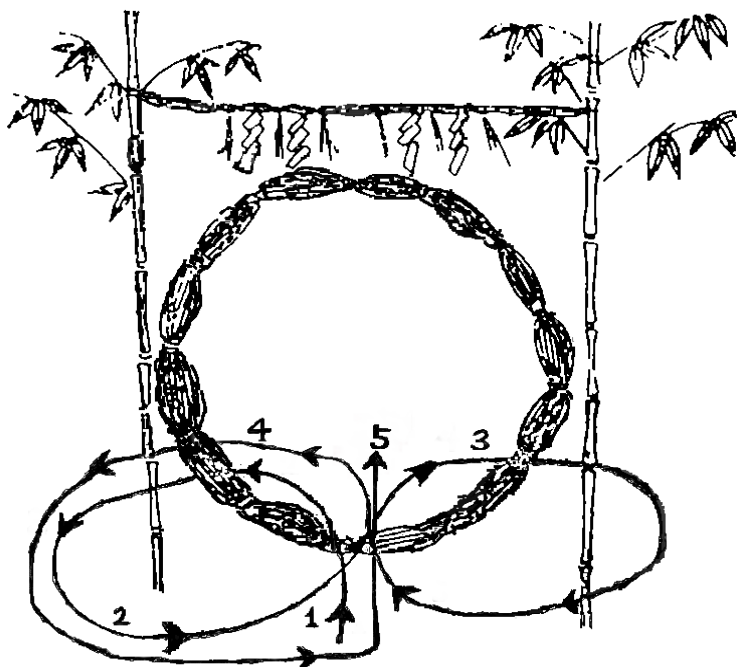

夏越大祓

大祓式 平成24年 6月24日(日)
午後5時 齋行 (神社本殿)

※参列希望の方は、午後5時までに本殿前にお越してください。

除災招福祈願を致します。

その際、下写真の形代にご家族の氏名・年齢を男女別に記入してお納めください。神札をお渡しいたします。(初穂料は随意)

茅の輪くぐり期間 6月23日(土)～30日(土)

形代(かたしろ)

茅の輪

茅の輪のくぐり方

- 1, 初めに茅の輪の前に立ち、一礼をしてからくぐります。
- 2, 次に向かって左に廻ります。
- 3, また、茅の輪の前に立ち、右に廻ります。
- 4, もう一度茅の輪の前に立ち、左に廻ります。
- 5, 最後に一礼をして、本殿へお進み参拝してください。